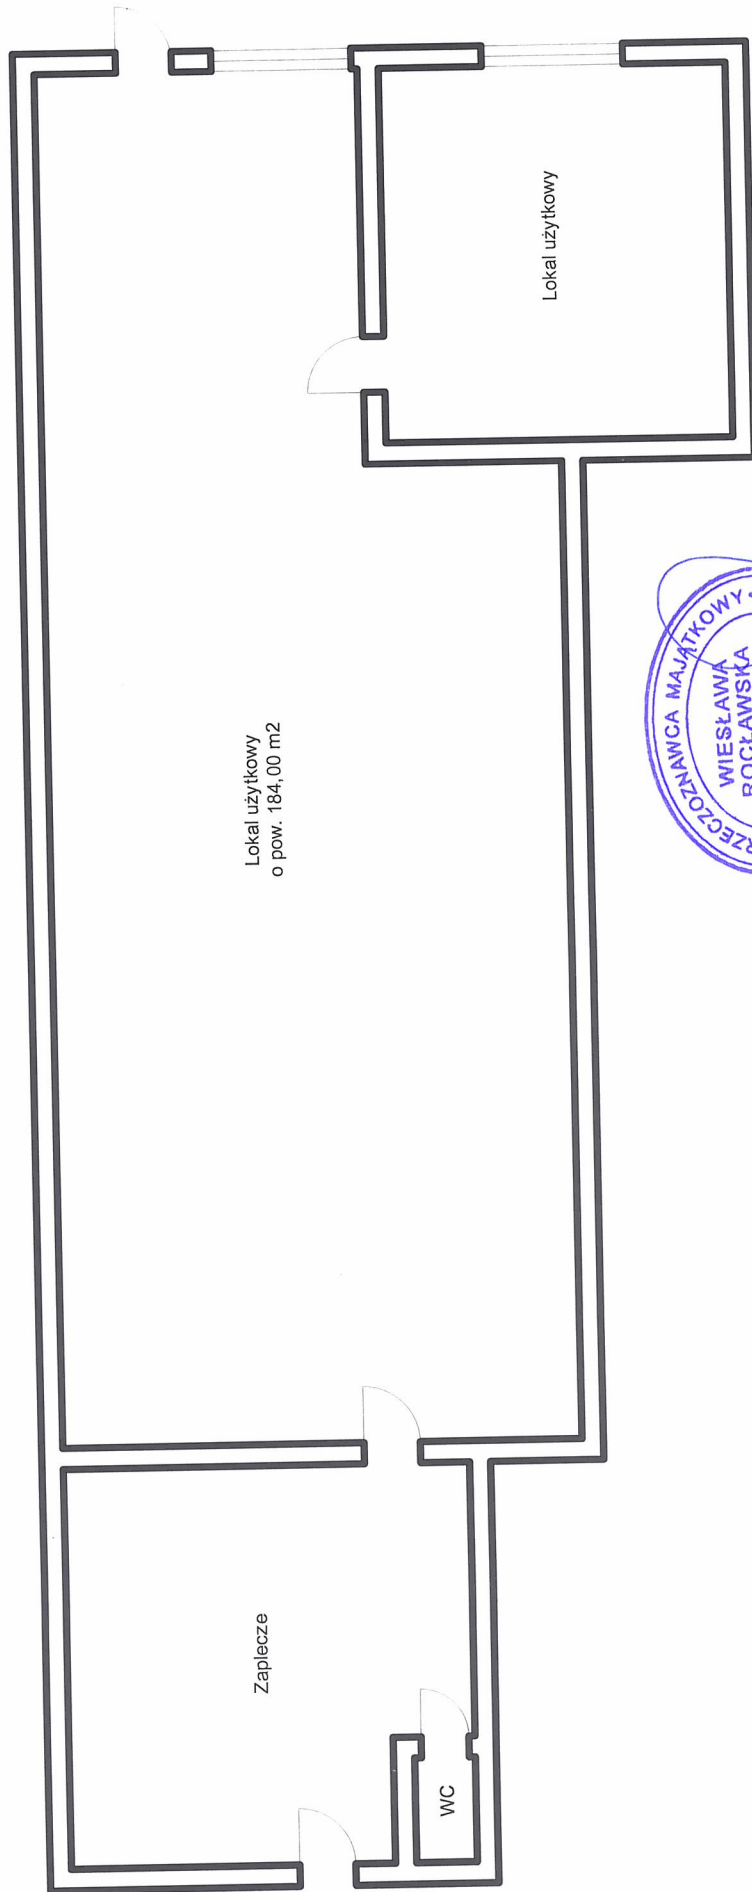

Tczew

Ul. Wyszyńskiego 5

Lokal użytkowy o pow. 184,00 m² - parter

Rzut lokalu na kondygnacji

Lokal użytkowy
o pow. 184,00 m²